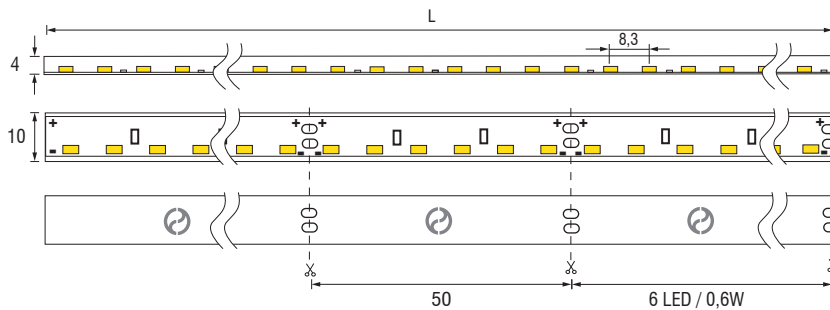

IVO

LED 24V - 12W/m / 60W (5m x 12W/m)

- IT Profilo in silicone** - Senza interruttore; profilo in silicone flessibile. Per l'installazione è sufficiente inserire IVO nella fresata ed apporre una leggera pressione senza alcun bisogno di colle o adesivi.
- EN Silicone profile** - Without switch; flexible silicone profiles. For installation, it is sufficient to insert the IVO in the milling, applying a light pressure without any glue or adhesives.
- DE Silikonprofil** - Ohne Schalter; silikonschlauchprofil. Zur Installation einfach IVO in den gefrästen Bereich einlegen und einen leichten Druck ausüben. Es ist weder Leim noch Klebstoff notwendig.

80-84 lm/W PHOTOBIOLOGICAL
CLASS 0 CRI>80

CE EMC IP44

CONNECTION SYSTEM

- Saldatura / Welding / Loeten
- * Doppia saldatura / Double welding / Doppelt loeten
- * Solo per i codici 5L560C e 5L560 / Only for the codes 5L560C and 5L560 / Nur für die Art. nr. 5L560C und 5L560

L	3000 K		4000 K	
	Codice - Part no. - Artikel-Nr.	EEC	Codice - Part no. - Artikel-Nr.	EEC
1035	1021000C	A+	1021000	A+
1535	1021500C	A+	1021500	A+
2035	1022000C	A+	1022000	A+
2535	1022500C	A+	1022500	A+
3035	1023000C	A+	1023000	A+
5035	5L560C	A+	5L560	A+

IVO LED 24V - 12W/m		LUX
250	Ø 730	470
500	Ø 1450	155
750	Ø 2200	75
1000	Ø 3000	43

Dimensioni in millimetri (mm) / Dimensions in Millimeters (mm) / Dimensionen in Millimetern (mm)

Connettore
Connector / Verbindungsstecker