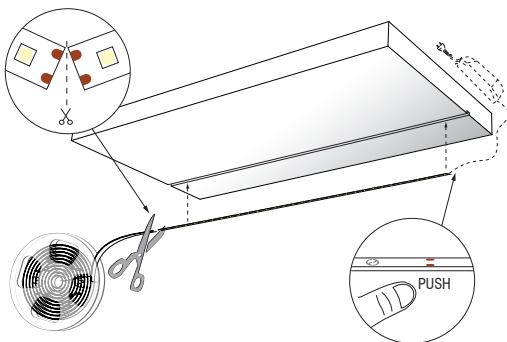

IVO

LED 24V - 12W/m / 60W (5m x 12W/m)

- IT Profilo in silicone** - Senza interruttore; profilo in silicone flessibile. Per l'installazione è sufficiente inserire IVO nella fresata ed apporre una leggera pressione senza alcun bisogno di colle o adesivi.
- EN Silicone profile** - Without switch; flexible silicone profiles. For installation, it is sufficient to insert the IVO in the milling, applying a light pressure without any glue or adhesives.
- DE Silikonprofil** - Ohne Schalter; silikonschlauchprofil. Zur Installation einfach IVO in den gefrästen Bereich einlegen und einen leichten Druck ausüben. Es ist weder Leim noch Klebstoff notwendig.

80-84 lm/W PHOTOBIOLOGICAL
CLASS 0 CRI>80

CE EMC IP44

CONNECTION SYSTEM

- Saldatura / Welding / Loeten
- * Doppia saldatura / Double welding / Doppelt loeten
- * Solo per i codici 5L560C e 5L560 / Only for the codes 5L560C and 5L560 / Nur für die Art. nr. 5L560C und 5L560

IVO LED 24V - 12W/m		LUX
250	Ø 730	470
500	Ø 1450	155
750	Ø 2200	75
1000	Ø 3000	43

Dimensioni in millimetri (mm) / Dimensions in Millimeters (mm) / Dimensionen in Millimetern (mm)

Connettore
Connector / Verbindungsstecker